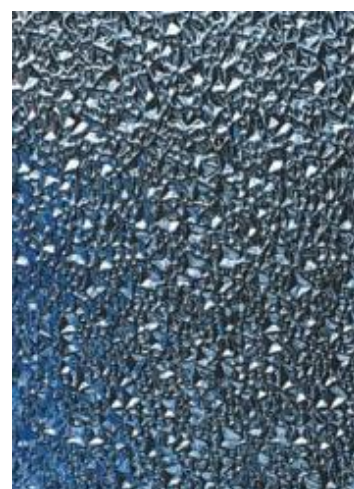

Katedrál üvegek

Aero

Alexandra

Bamboo

Crepi

Crossfield

Csincsilla

Delta fehér matt

Delta

Diamante

Katedrál üvegek

Gothic

Farao

Flemis

Flutes

Klein

Sahara

Sreen

Stalactit

Square

Travertino

Diamante