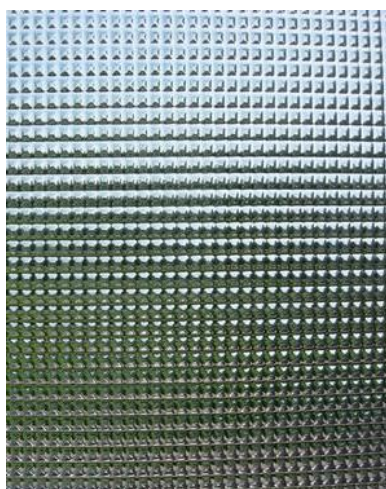

Flutes

Krizett